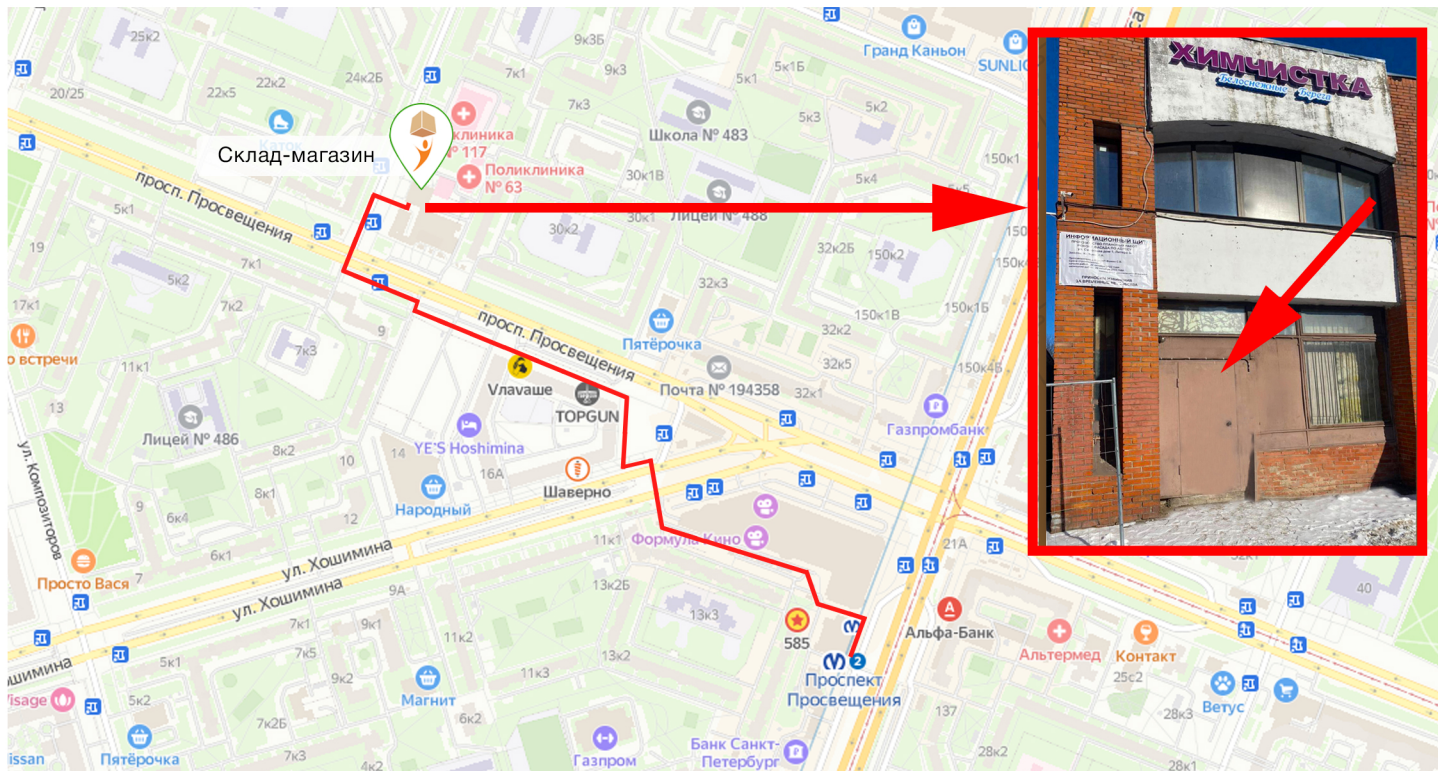

### СХЕМА ПРОХОДА

ПУНКТ САМОВЫВОЗА  
м. Проспект Просвещения

#### Как добраться:

- Станция метро «Проспект Просвещения», «синяя» ветка.
- При выходе из метро поверните налево, дойдите до конца здания метро и еще раз поверните налево (ТЦ «Норд» и пр-т Просвещения будут располагаться с правой стороны).
- Двигайтесь вдоль ТЦ «Норд» до ул. Хошимина 310 метров. Перейдите ул. Хошимина по пешеходному переходу.
- Поверните налево, в сторону многоэтажного здания с адресом «пр-т Просвещения, 15». Это здание нужно обойти с правой стороны (движение в сторону пр-та Просвещения).
- Далее поверните налево и двигайтесь прямо 330 метров вдоль дома № 15 (дом № 15 будет находиться слева, пр-т Просвещения справа) до пешеходного перехода.
- Перейдите пр-т Просвещения по пешеходному переходу в сторону ул.Симонова и двигайтесь прямо еще 70 метров.
- С правой стороны будет здание нашего склада, вход на цокольный этаж со стороны проспекта Просвещения, коричневая металлическая дверь под вывеской "Химчистка" — Вы на месте!